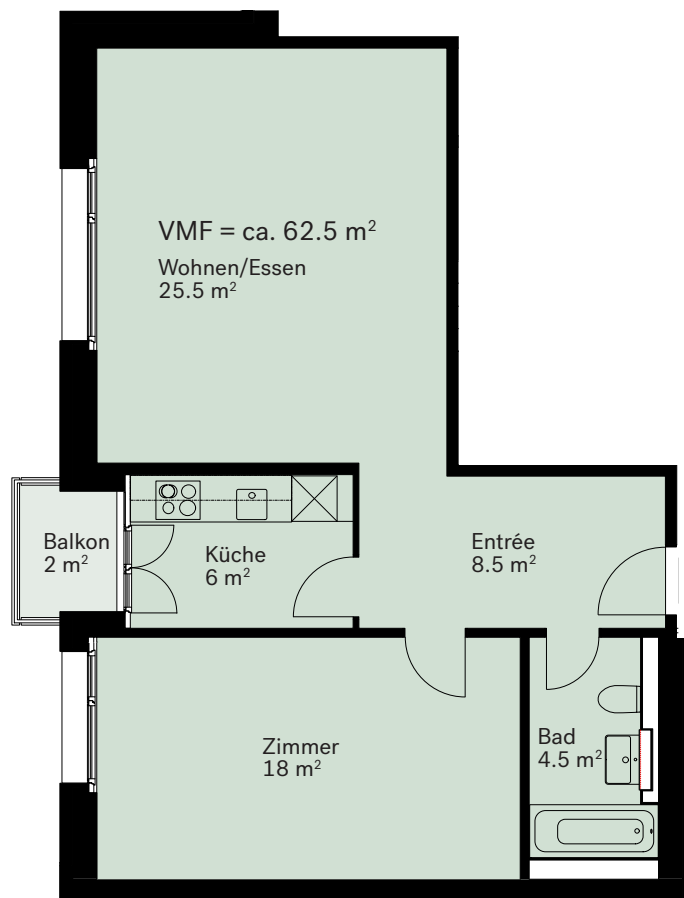

TÜF WIS WINKEL

Adresse	Tüfwisstrasse 15, 8185 Winkel	Nummer	71553.02.0503
Objekt	2.5-Zimmer-Wohnung	Fläche	ca. 62.5 m ²
Lage	5. Obergeschoss	Keller	ca. 7 m ²

M 1:100