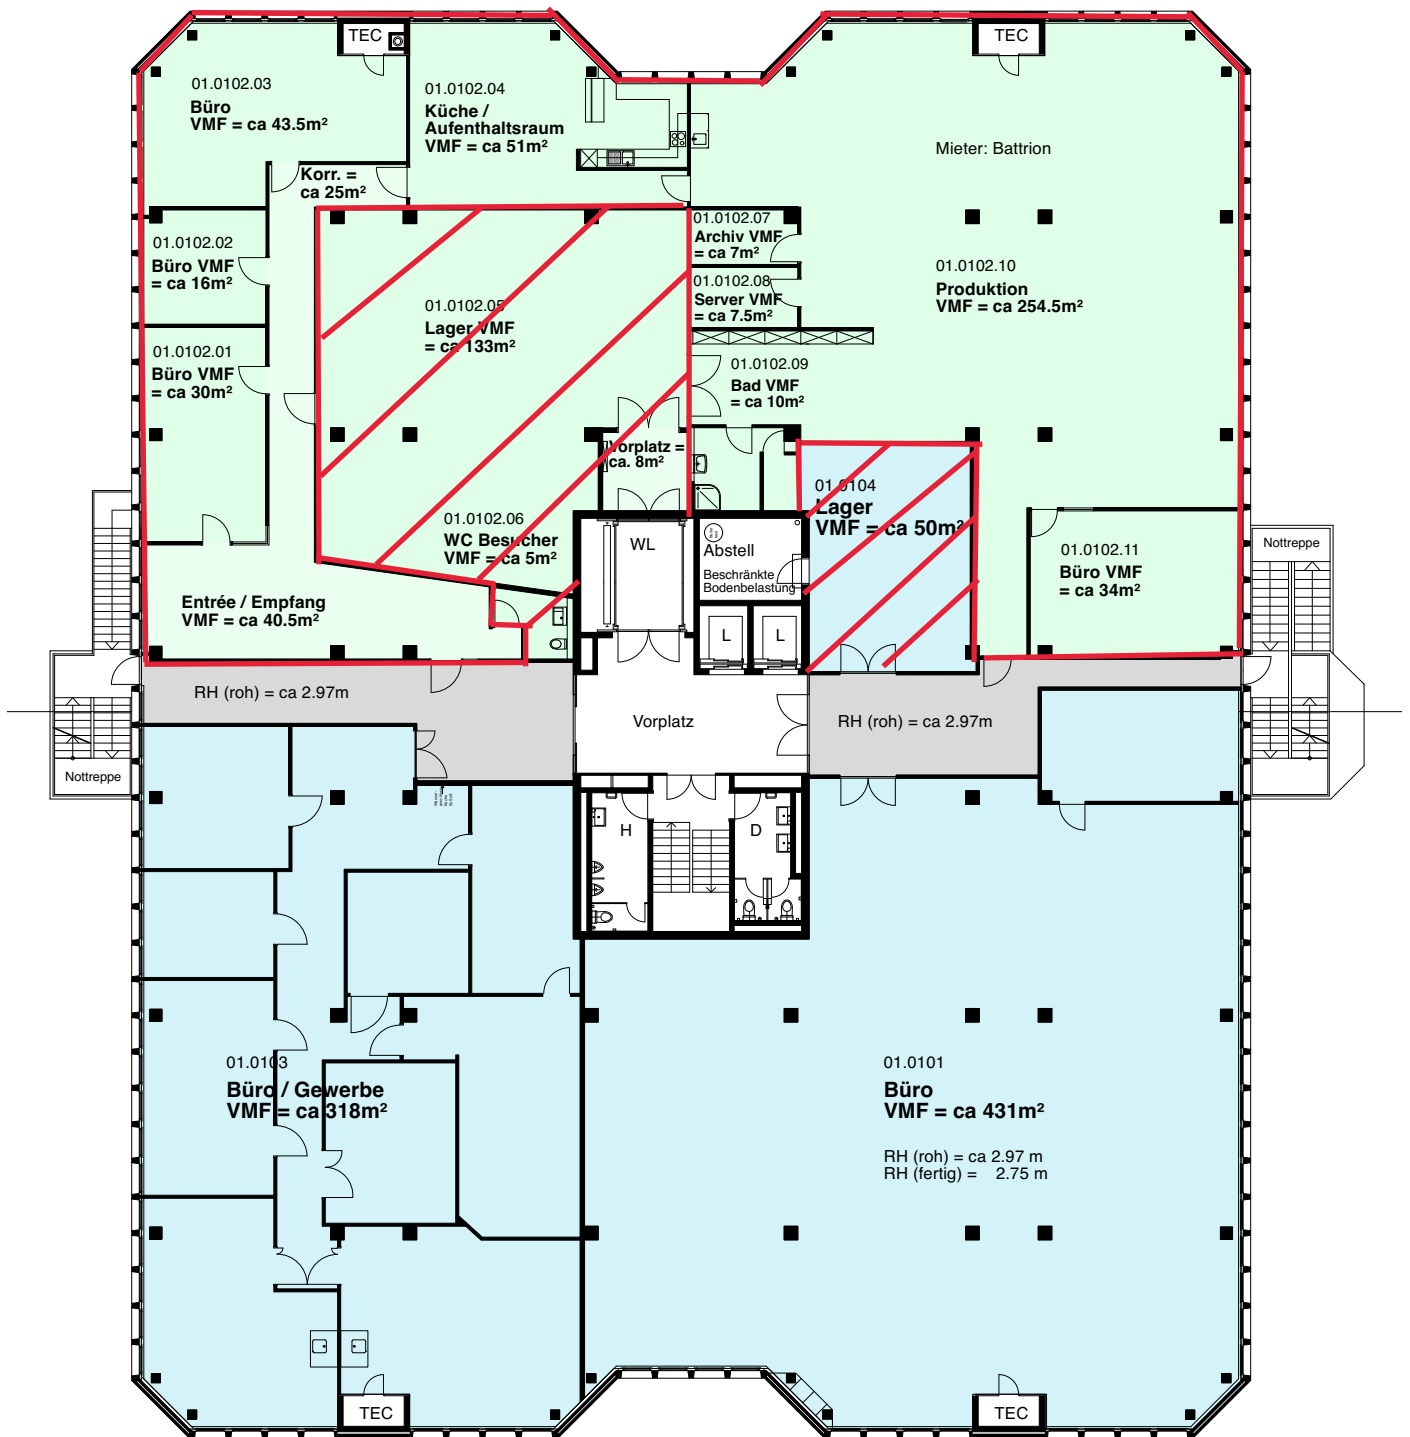

Lagerstrasse 14, 8600 Dübendorf

1. Obergeschoss Mst. 1:250

Regimo Zürich AG

Hohlstrasse 536, 8048 Zürich
Tel 044 - 438 60 60
Fax 044 - 438 60 70
www.regimo.ch

0m 10m

25.09.2023 / MK