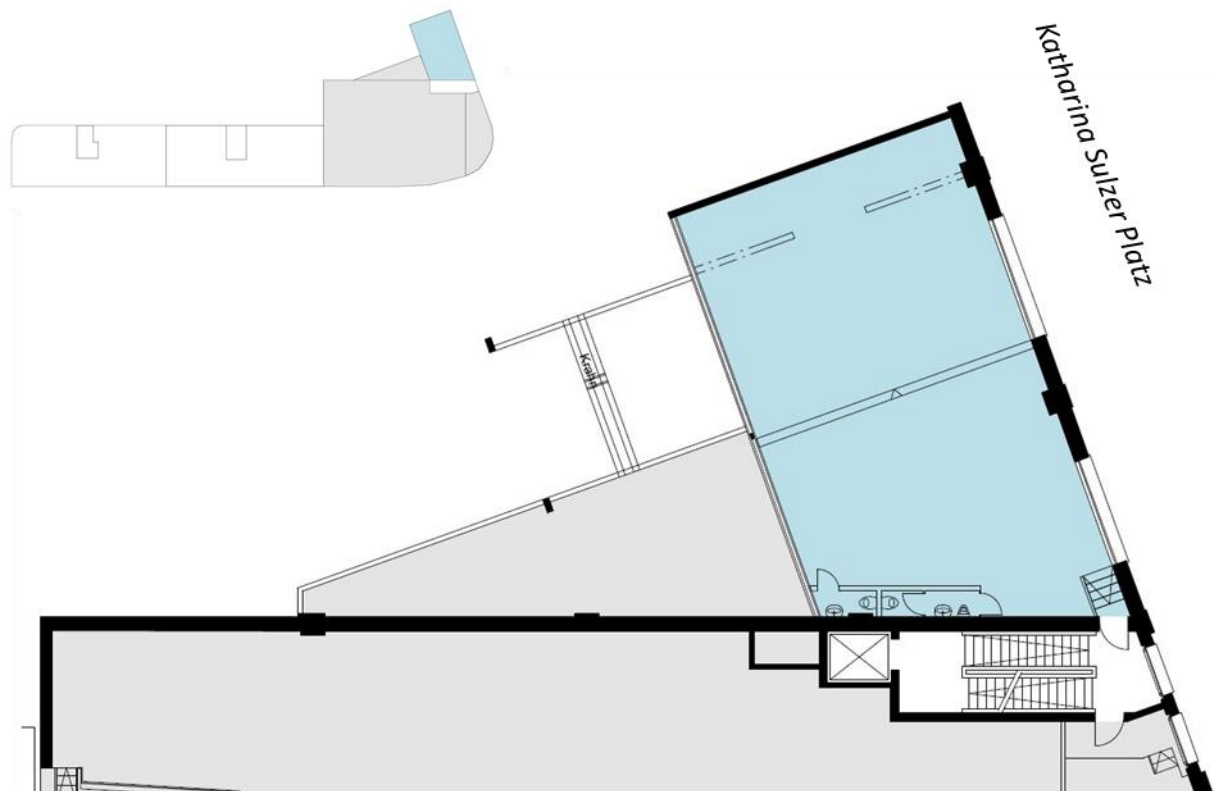

Zürcherstrasse 21, 8400 Winterthur

Blaue Fläche:

Gewerbe-Fläche im 1. OG, ca. 140m² (2555.03.0101)

Zürcherstrasse