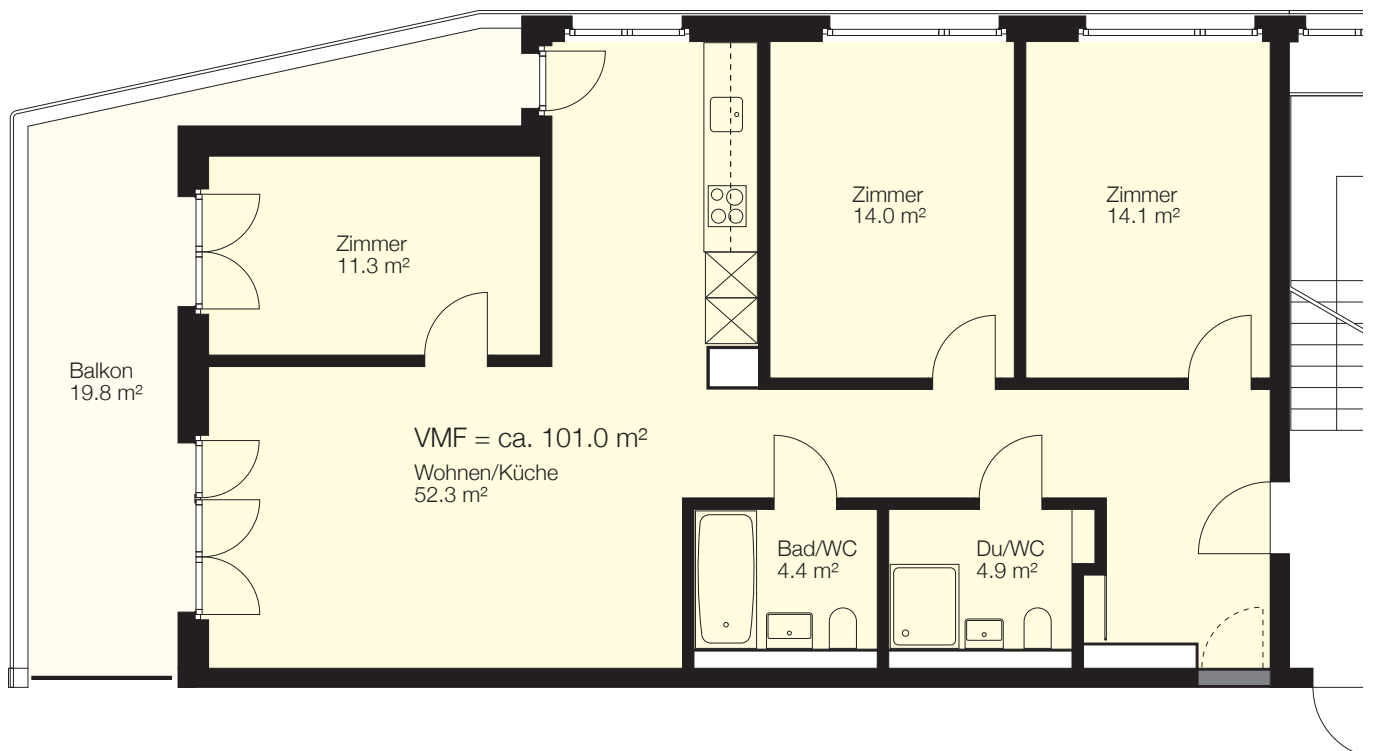

H4 Weisses Haus	Badenerstrasse 94, 8952 Schlieren	Fläche	ca. 101.0 m ²
Objekt	4.5-Zimmer-Wohnung	Objekt-Nummer	3524.03.0205 / 03.0405
Lage	2. + 4. Obergeschoss		

Situation

Schnitt

Übersicht

Grundriss

M 1:100