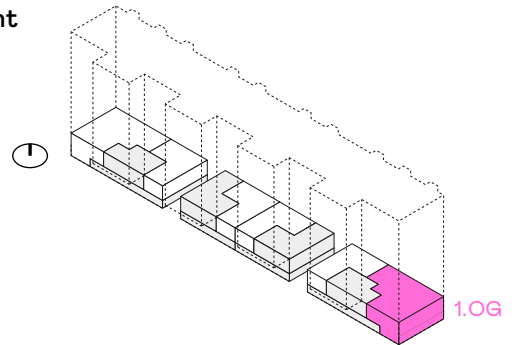

Gebäude Zwhatt 15, Querbau
Adresse Neuhardstrasse 15a, 8105 Regensdorf
Grösse 2.0
Etage 1. Obergeschoss

Innenfläche 80.5 m²
Aussenfläche 0.0 m²
Keller 5.5 m²
Objekt-Nr. 72557.10.0103

Situation

Übersicht

Grundriss

Masstab 1:100

Haftungsausschluss: Aus den dargestellten Grundrissen können keinerlei Ansprüche abgeleitet werden.
Verbindlich sind ausschliesslich die Angaben in den Vertragsunterlagen.