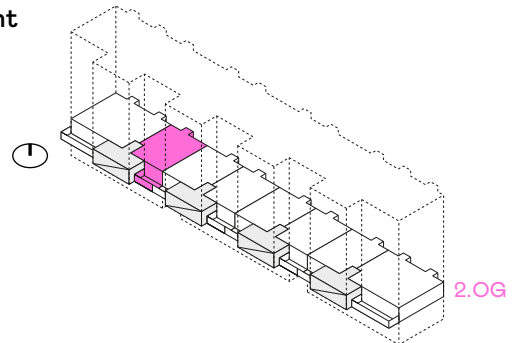

Gebäude Zwhatt 15, Querbau
Adresse Neuhardstrasse 15d, 8105 Regensdorf
Grösse 2.5
Etage 2. Obergeschoss

Innenfläche 64.2 m²
Aussenfläche 7.4 m²
Keller 4.9 m²
Objekt-Nr. 72557.13.0202

Situation

Übersicht

Grundriss

Masstab 1:100

Haftungsausschluss: Aus den dargestellten Grundrissen können keinerlei Ansprüche abgeleitet werden.
Verbindlich sind ausschliesslich die Angaben in den Vertragsunterlagen.