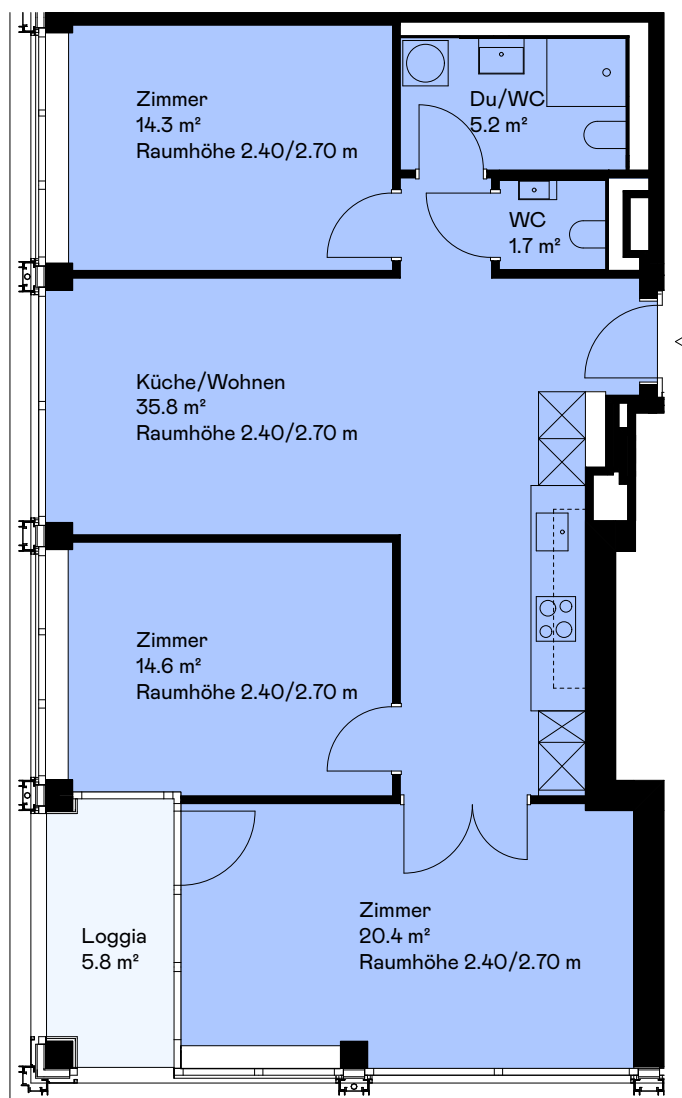

Gebäude Zwhatt 6, Holzhochhaus
 Adresse Hardstrasse 6, 8105 Regensdorf
 Grösse 4.5
 Etage 3. Obergeschoss

Innenfläche 92.0 m²
 Aussenfläche 5.8 m²
 Keller 8.0 m²
 Objekt-Nr. 73216.01.0308
 Ausbautyp Parkett-Anhydrit

Situation

Übersicht

Grundriss

Masstab 1:100

Haftungsausschluss: Aus den dargestellten Grundrissen können keinerlei Ansprüche abgeleitet werden.
 Verbindlich sind ausschliesslich die Angaben in den Vertragsunterlagen.