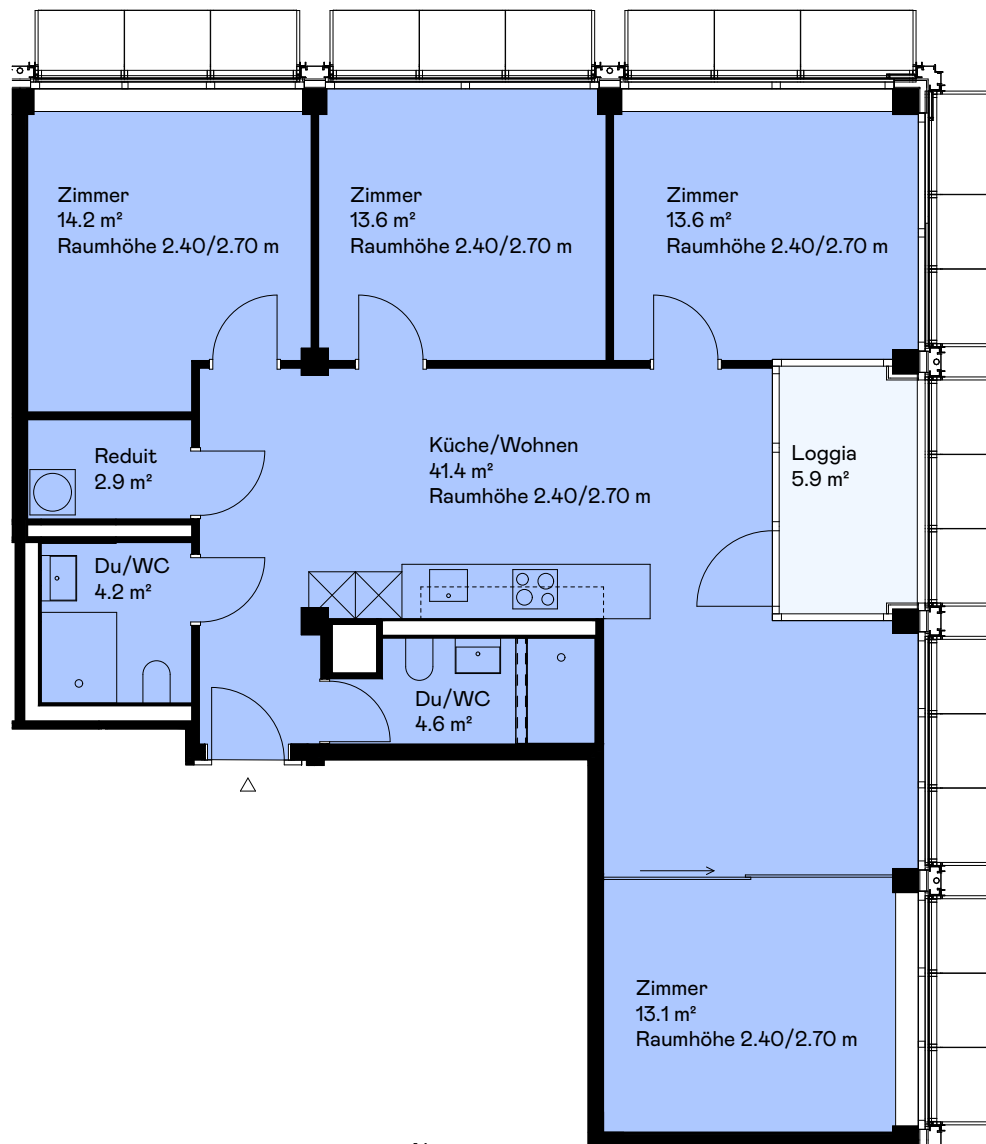

Gebäude Zwhatt 6, Holzhochhaus
 Adresse Hardstrasse 6, 8105 Regensdorf
 Grösse 5.5
 Etage 13. Obergeschoss

Innenfläche 107.6 m²
 Aussenfläche 5.9 m²
 Keller 5.0 m²
 Objekt-Nr. 73216.01.1302
 Ausbautyp Parkett-Anhydrit

Situation

Übersicht

Grundriss

Masstab 1:100

Haftungsausschluss: Aus den dargestellten Grundrissen können keinerlei Ansprüche abgeleitet werden. Verbindlich sind ausschliesslich die Angaben in den Vertragsunterlagen.