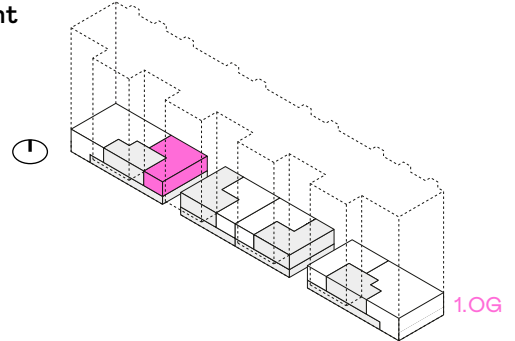

Gebäude Zwhatt 15, Querbau
Adresse Neuhardstrasse 15d, 8105 Regensdorf
Grösse 1.0
Etage 1. Obergeschoss

Innenfläche 49.2 m²
Aussenfläche 0.0 m²
Keller 5.5 m²
Objekt-Nr. 72557.13.0103

Situation

Übersicht

Grundriss

Masstab 1:100

Haftungsausschluss: Aus den dargestellten Grundrissen können keinerlei Ansprüche abgeleitet werden.
Verbindlich sind ausschliesslich die Angaben in den Vertragsunterlagen.