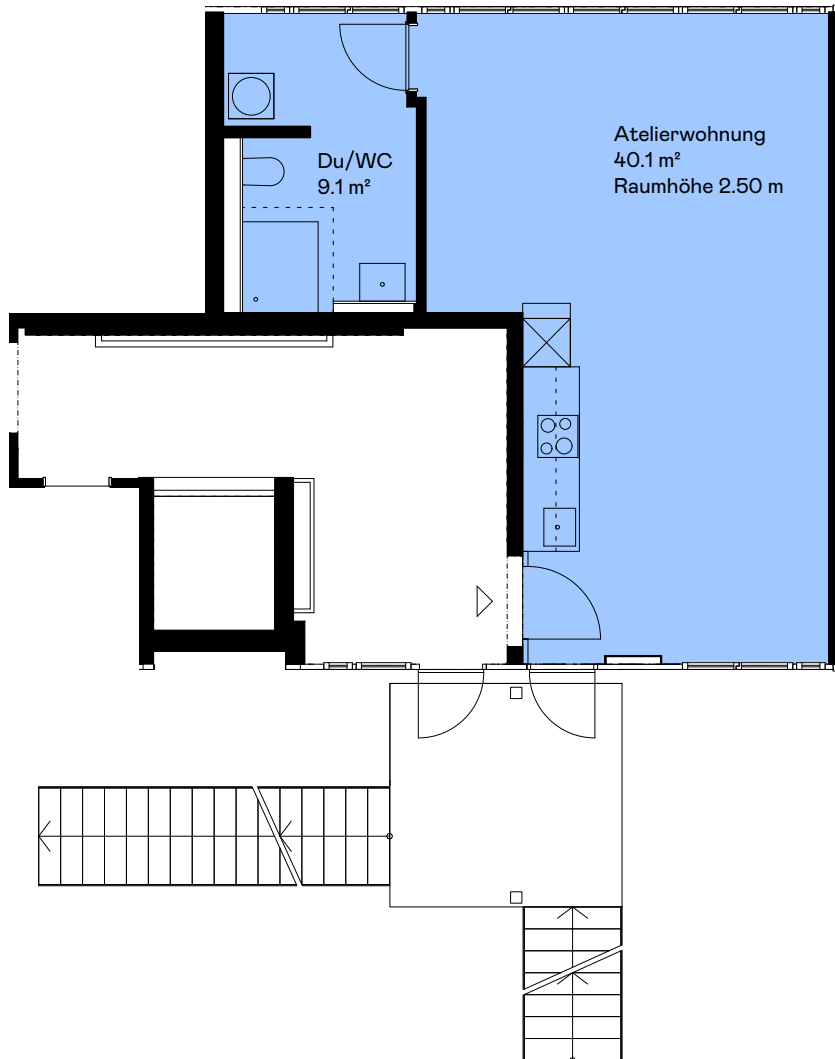

Gebäude Zwhatt 15, Querbau
Adresse Neuhardstrasse 15d, 8105 Regensdorf
Grösse 1.0
Etage 1. Obergeschoss

Innenfläche 49.2 m²
Aussenfläche 0.0 m²
Keller 5.5 m²
Objekt-Nr. 72557.13.0103

Situation

Übersicht

Grundriss

Masstab 1:100

Haftungsausschluss: Aus den dargestellten Grundrissen können keinerlei Ansprüche abgeleitet werden.
Verbindlich sind ausschliesslich die Angaben in den Vertragsunterlagen.