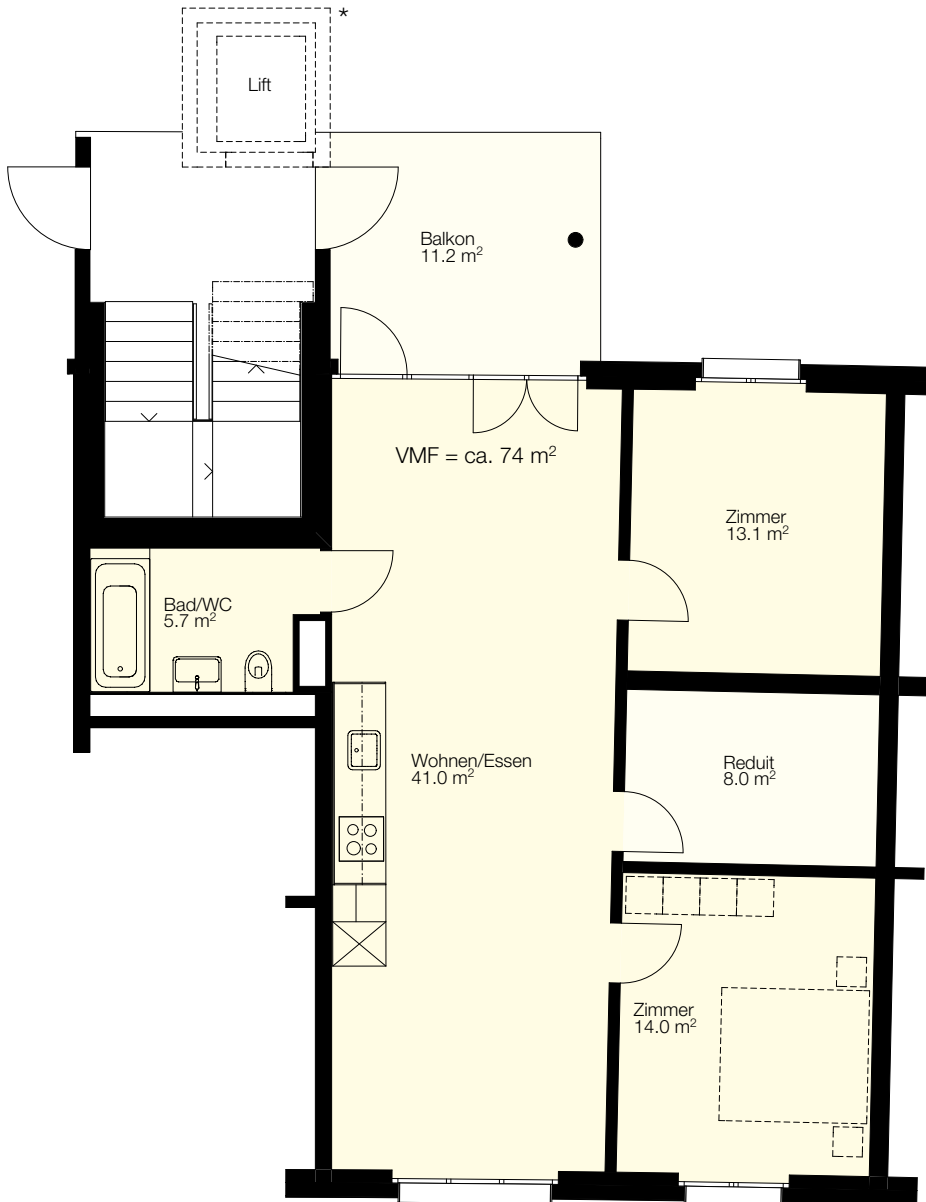

Liegenschaft Wohnüberbauung Oberwis, Dättnauerstrasse, 8406 Winterthur

Häuser Haus 1: Nr. 135, 137, 141 / Haus 4: Nr. 161

Lage Haus 1: EG – 2. OG / Haus 4: EG

Objekt 3.5-Zimmer-Wohnung

Fläche ca. 74 m<sup>2</sup>

Objekt-Nummer 02.OX01 / 03.OX01 / 05.OX01 / 15.0001

Situation

Haus 1

Schnitt

Haus 4

Übersicht

Grundriss  
Masstab 1:100

\*Lift nur in Haus 1 vorhanden