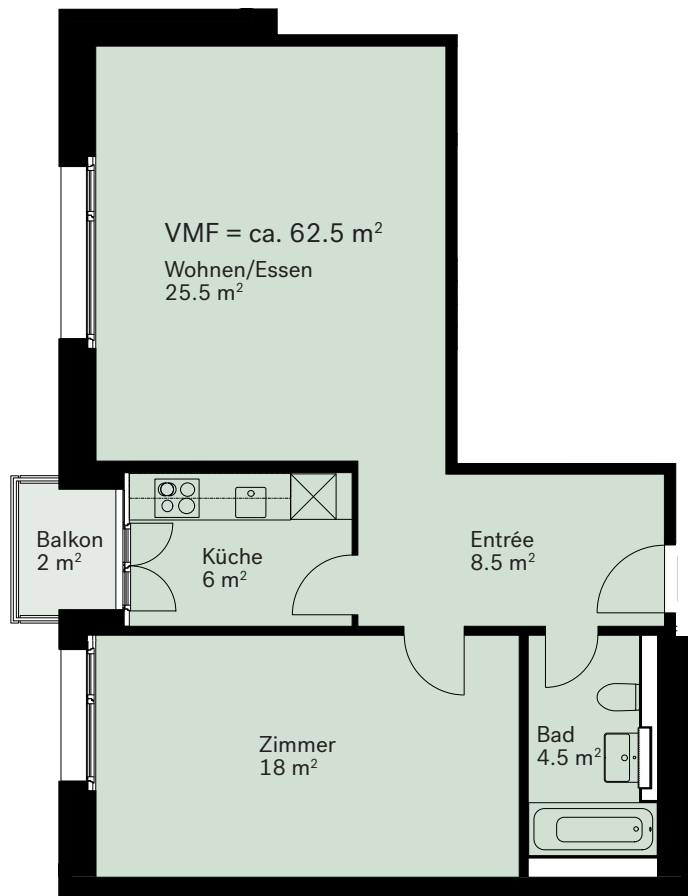

# TÜF WIS WINKEL

---

Adresse	Tüfwisstrasse 15, 8185 Winkel	Nummer	71553.02.0403
Objekt	2.5-Zimmer-Wohnung	Fläche	ca. 62.5 m <sup>2</sup>
Lage	4. Obergeschoss	Keller	ca. 6 m <sup>2</sup>

---

M 1:100