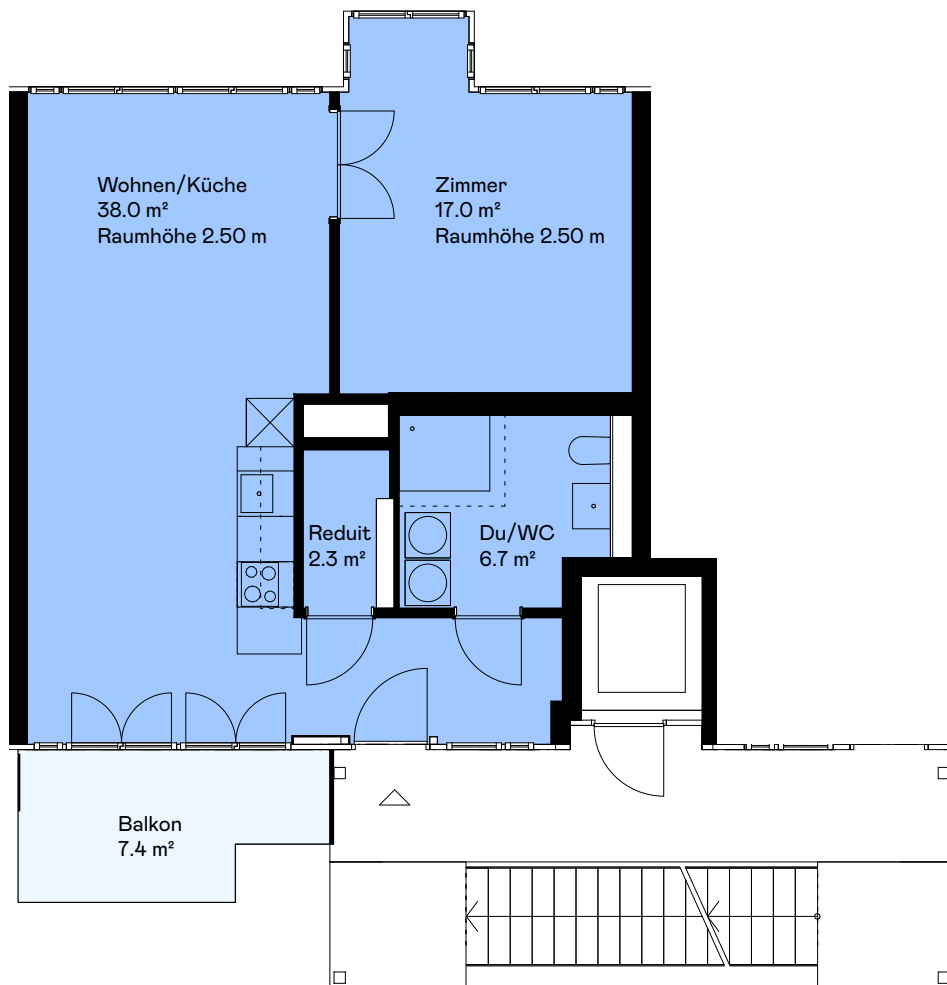

Gebäude Zwhatt 15, Querbau
 Adresse Neuhardstrasse 15c, 8105 Regensdorf
 Grösse 2.5
 Etage 4. Obergeschoss

Innenfläche 64.0 m²
 Aussenfläche 7.4 m²
 Keller 3.5 m²
 Objekt-Nr. 72557.12.0401

Situation

Übersicht

Grundriss

Masstab 1:100

Haftungsausschluss: Aus den dargestellten Grundrissen können keinerlei Ansprüche abgeleitet werden.
 Verbindlich sind ausschliesslich die Angaben in den Vertragsunterlagen.