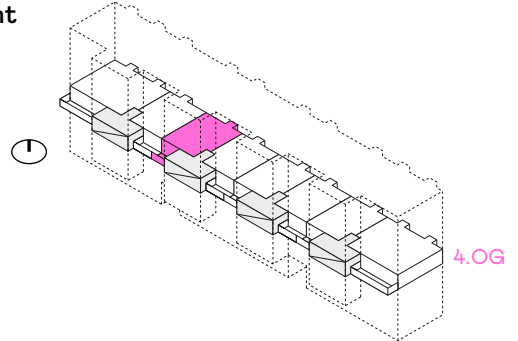

Gebäude Zwhatt 15, Querbau
 Adresse Neuhardstrasse 15c, 8105 Regensdorf
 Grösse 2.5
 Etage 4. Obergeschoss

Innenfläche 64.0 m²
 Aussenfläche 7.4 m²
 Keller 3.5 m²
 Objekt-Nr. 72557.12.0401

Situation

Übersicht

Grundriss

Masstab 1:100

Haftungsausschluss: Aus den dargestellten Grundrissen können keinerlei Ansprüche abgeleitet werden.
 Verbindlich sind ausschliesslich die Angaben in den Vertragsunterlagen.