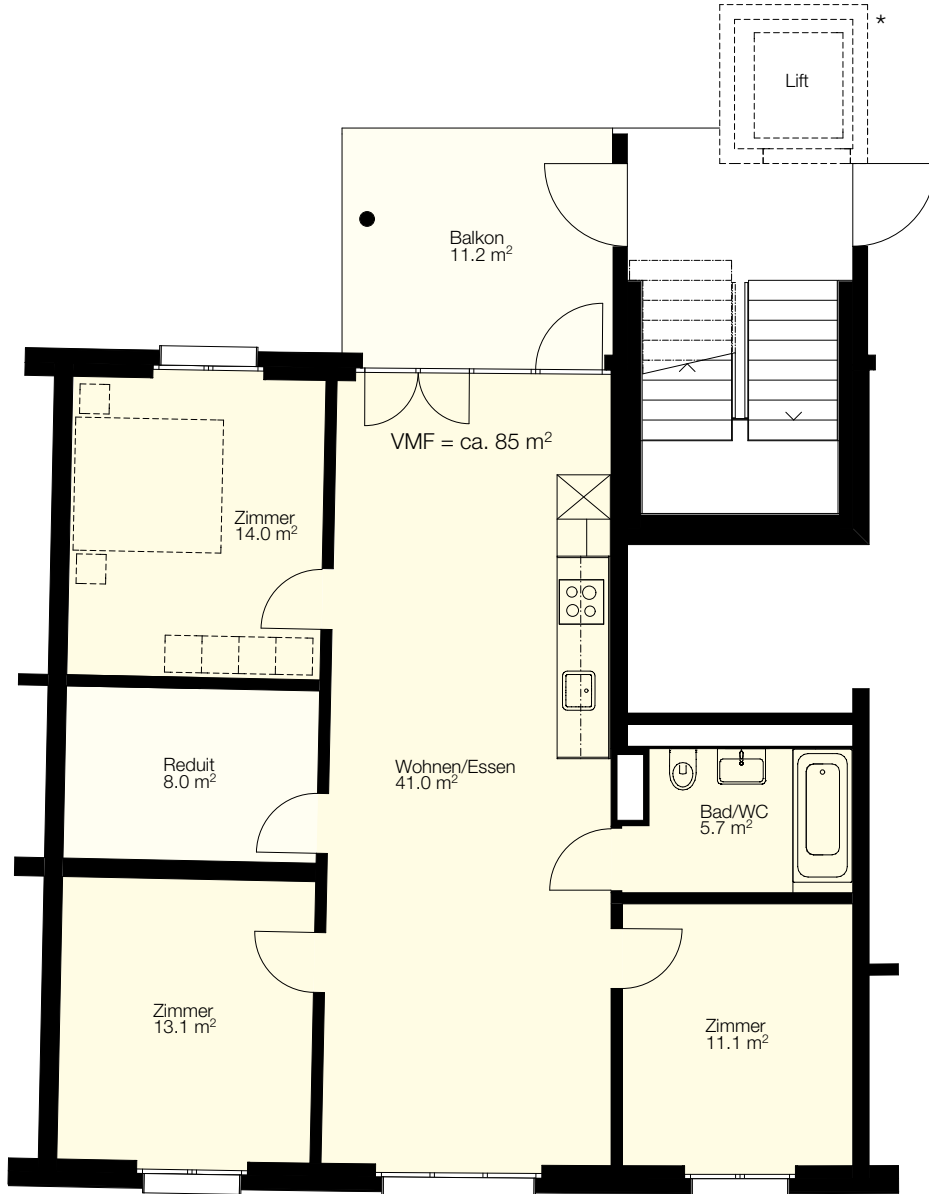

Liegenschaft Wohnüberbauung Oberwis, Dättnauerstrasse, 8406 Winterthur

Häuser Haus 2: Nr. 143, 145 / Haus 3: Nr. 151, 153, 157

Lage Haus 2: EG / Haus 3: EG – 2. OG

Objekt 4.5-Zimmer-Wohnung

Fläche ca. 85 m²

Objekt-Nummer 06.0002 / 07.0002 / 10.0X02 / 11.0X02 / 13.0X02

Situation

Schnitt

Übersicht

Grundriss
Masstab 1:100

*Lift nur in Haus 3 vorhanden