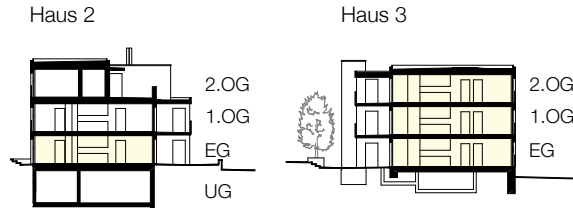

Liegenschaft Wohnüberbauung Oberwis, Dättnauerstrasse, 8406 Winterthur

Häuser Haus 2: Nr. 143, 145 / Haus 3: Nr. 151, 153, 157

Lage Haus 2: EG / Haus 3: EG – 2. OG

Objekt 4.5-Zimmer-Wohnung

Fläche ca. 85 m²

Objekt-Nummer 06.0002 / 07.0002 / 10.0X02 / 11.0X02 / 13.0X02

Situation

Schnitt

Übersicht

Grundriss
Masstab 1:100

*Lift nur in Haus 3 vorhanden