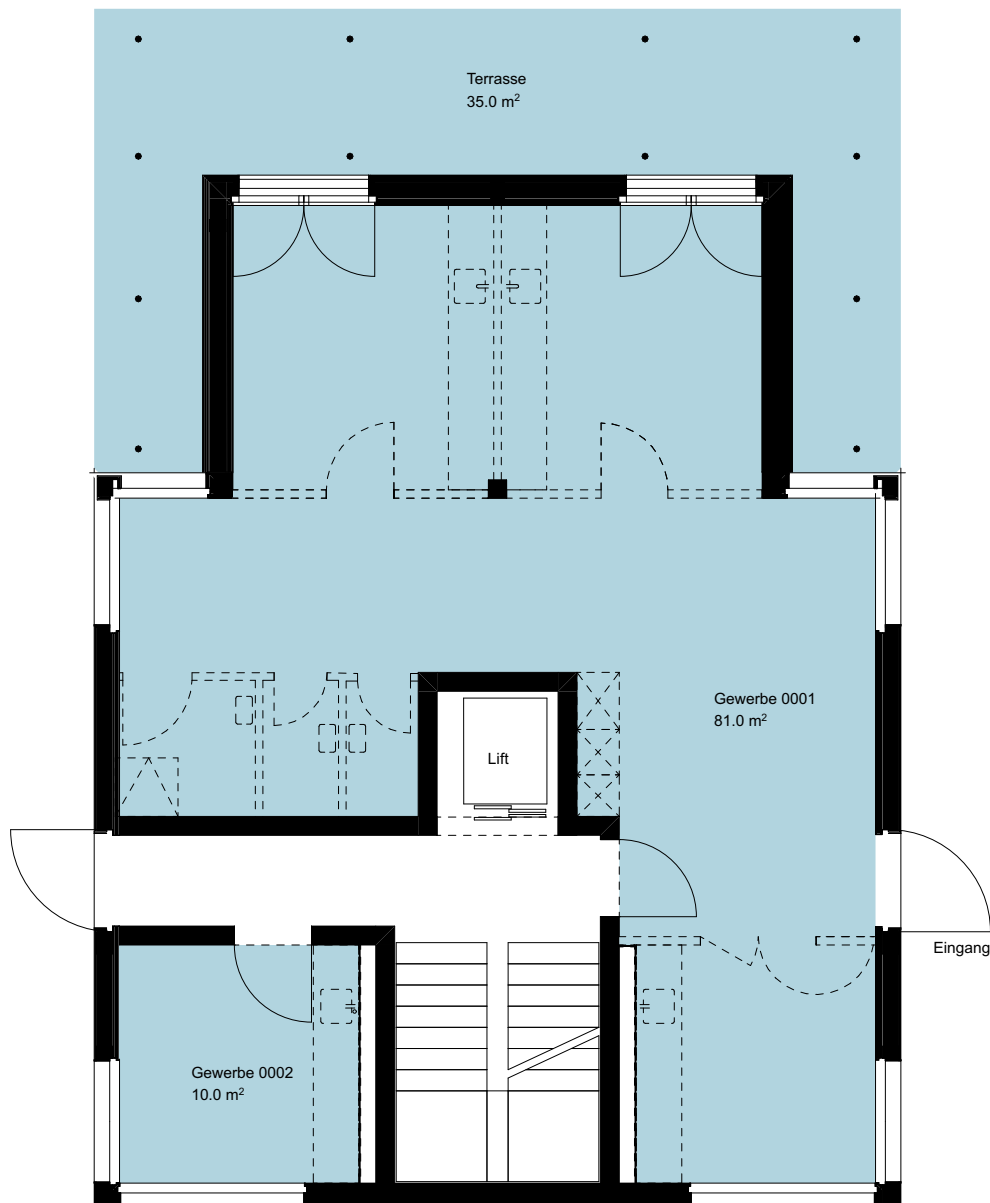

Adresse	Tösstalstrasse 93, 8400 Winterthur	Objekt-Nummer	71070.02.0001 / 0002
Objekt	Gewerbefläche	Fläche	81.0 m ² / 10.0 m ²
Lage	Erdgeschoss	Keller	

Situation

Schnitt

Übersicht

Grundriss

M 1:100
0m 1 2 3 4 5

Adresse	Tösstalstrasse 93, 8400 Winterthur	Objekt-Nummer	71070.02.9901
Objekt	Lagerfläche / WC	Fläche	23.5 m ² / 3.0 m ²
Lage	1. Untergeschoss	Keller	

Situation

Schnitt

Übersicht

Grundriss