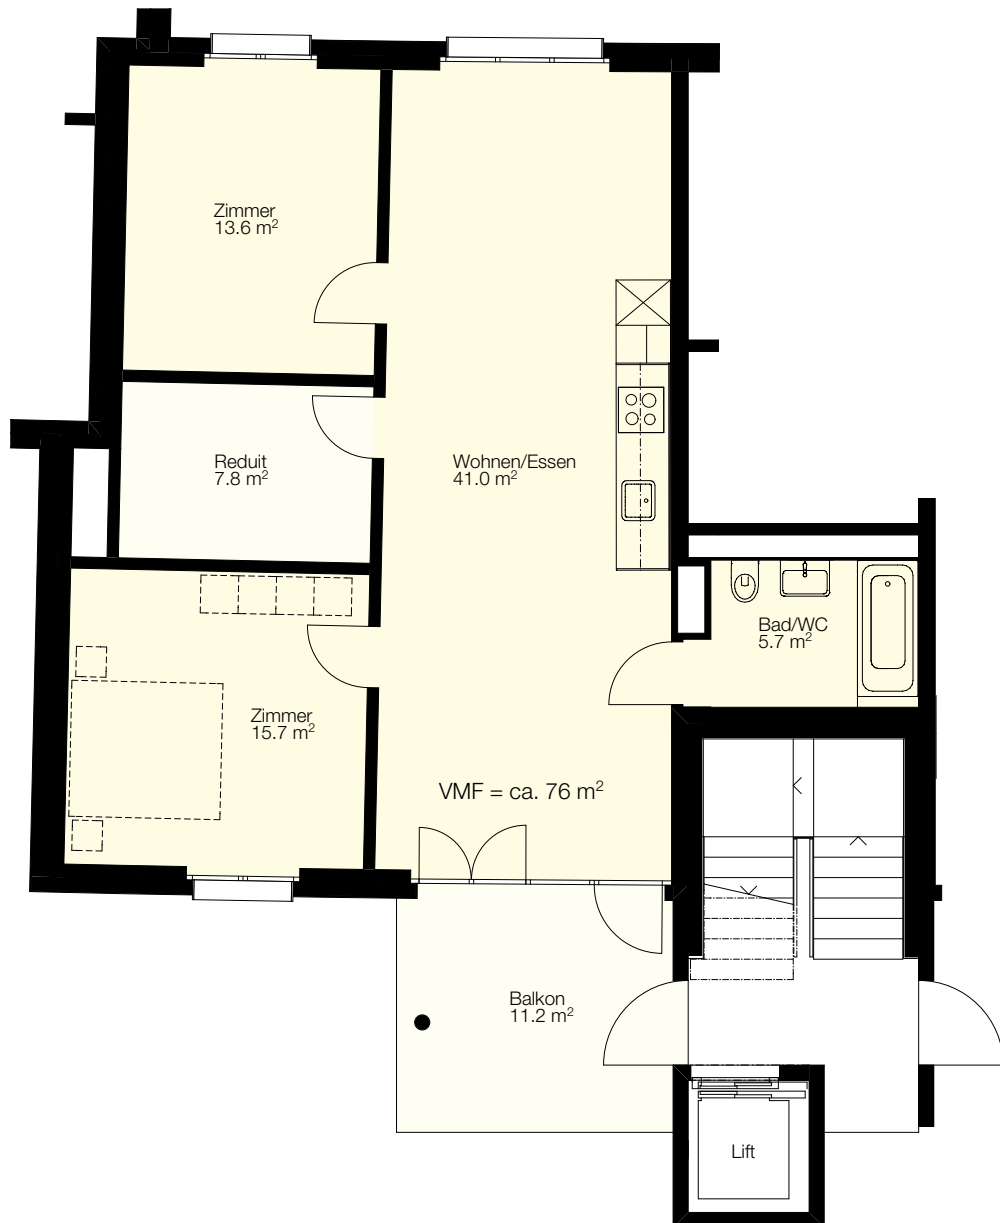

Liegenschaft Wohnüberbauung Oberwis, Dättnauerstrasse, 8406 Winterthur

Häuser Haus 1: Nr. 139

Lage Haus 1: EG – 2. OG

Objekt 3.5-Zimmer-Wohnung

Fläche ca. 76 m²

Objekt-Nummer 04.0X01

Situation

Schnitt

Übersicht

Grundriss Massstab 1:100

0 1 2 3 4 5m