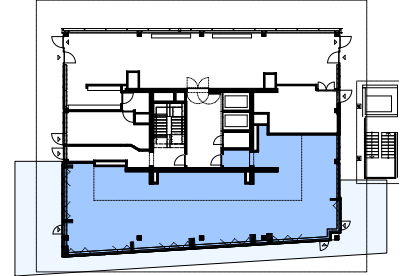

Gebäude Zwhatt 10, Wohnturm
Adresse Hardstrasse 10, 8105 Regensdorf
Nutzung Gewerbe/Gastro
Etage Erdgeschoss

Gewerbefläche 222.2 m²
Aussenfläche 118.8 m²
Objekt-Nr. 72561.03.0003

Situation

Übersicht

Grundriss

Masstab 1:200

0m 1 2 3 4 5

Haftungsausschluss: Aus den dargestellten Grundrissen können keinerlei Ansprüche abgeleitet werden.
Verbindlich sind ausschliesslich die Angaben in den Vertragsunterlagen.