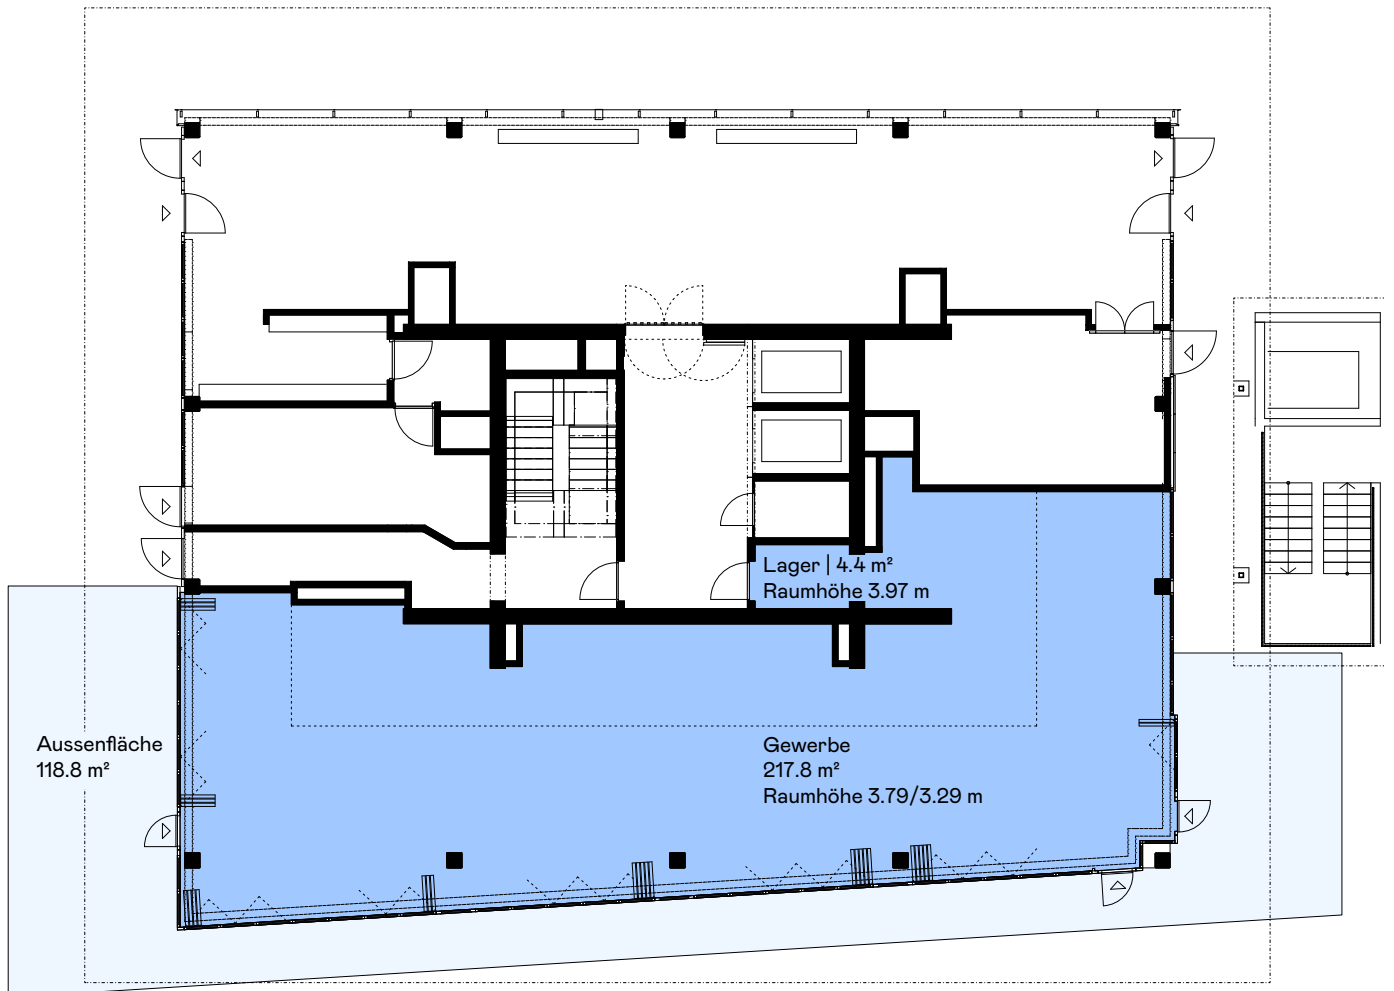

Gebäude Zwhatt 10, Wohnturm
Adresse Hardstrasse 10, 8105 Regensdorf
Nutzung Gewerbe/Gastro
Etage Erdgeschoss

Gewerbefläche 222.2 m²
Aussenfläche 118.8 m²
Objekt-Nr. 72561.03.0003

Situation

Übersicht

Grundriss

Masstab 1:200

0m 1 2 3 4 5

Haftungsausschluss: Aus den dargestellten Grundrissen können keinerlei Ansprüche abgeleitet werden.
Verbindlich sind ausschliesslich die Angaben in den Vertragsunterlagen.