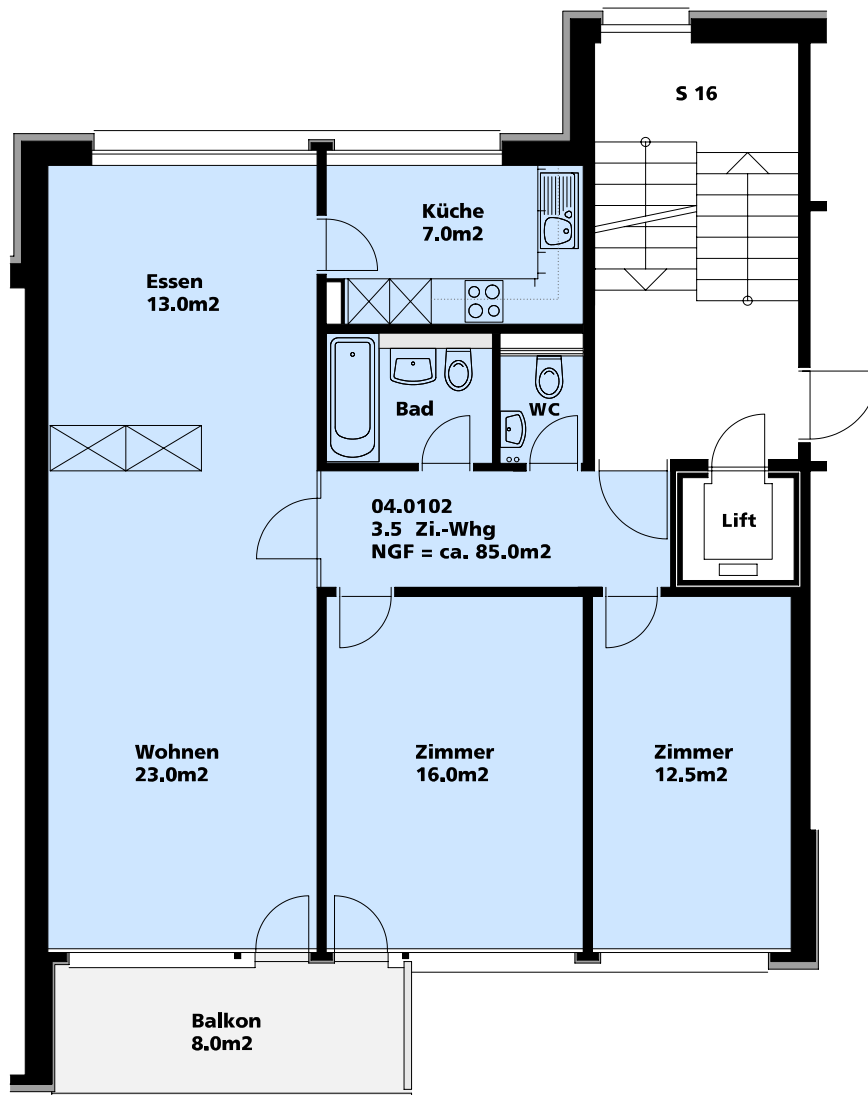

Sihlweidstrasse 16, 8041 Zürich

Obergeschoss 1 Mst. 1:100

Regimo Zürich AG

Hohlstrasse 536, 8048 Zürich
Tel 01 - 438 60 60
Fax 01 - 438 60 70
www.regimo.ch

0 5m

1114.04.0102

22.10.2004