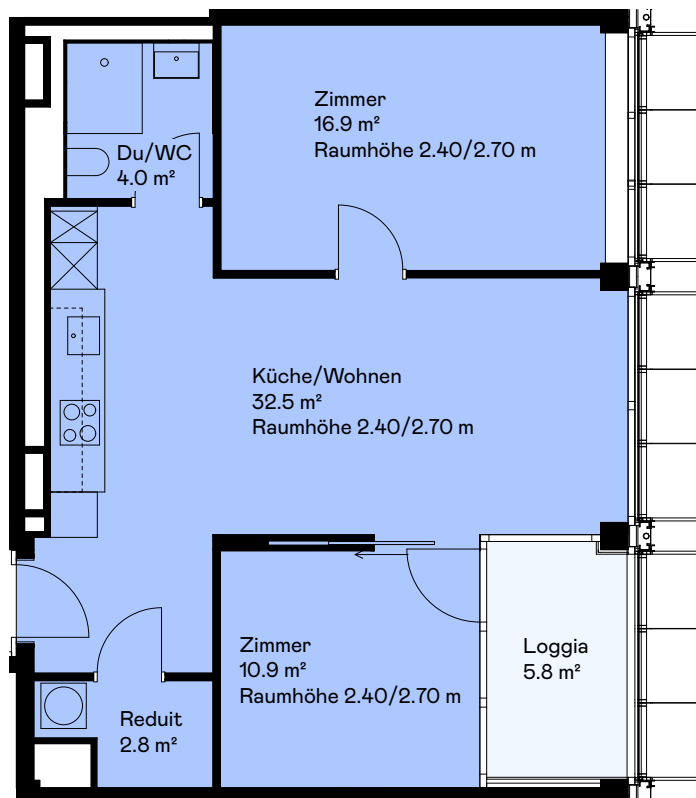

Gebäude Zwhatt 6, Holzhochhaus
Adresse Hardstrasse 6, 8105 Regensdorf
Grösse 3.5
Etage 16. Obergeschoss

Innenfläche 67.1 m²
Aussenfläche 5.8 m²
Keller 5.0 m²
Objekt-Nr. 73216.01.1603
Ausbautyp Parkett-Anhydrit

Situation

Übersicht

Grundriss

Masstab 1:100

Haftungsausschluss: Aus den dargestellten Grundrissen können keinerlei Ansprüche abgeleitet werden. Verbindlich sind ausschliesslich die Angaben in den Vertragsunterlagen.