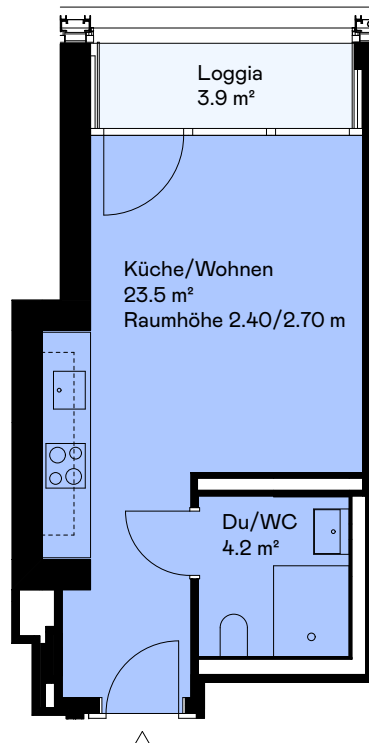

Gebäude Zwhatt 6, Holzhochhaus
Adresse Hardstrasse 6, 8105 Regensdorf
Grösse 1.5
Etage 9. Obergeschoss

Innenfläche 27.7 m²
Aussenfläche 3.9 m²
Keller 5.0 m²
Objekt-Nr. 73216.01.0902
Ausbautyp Parkett-Anhydrit

Situation

Übersicht

Grundriss

Masstab 1:100

Haftungsausschluss: Aus den dargestellten Grundrissen können keinerlei Ansprüche abgeleitet werden. Verbindlich sind ausschliesslich die Angaben in den Vertragsunterlagen.