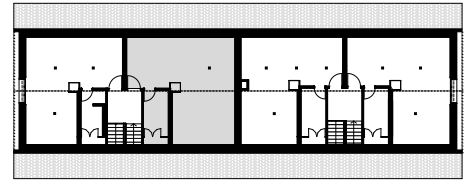

Adresse	Sonnenblickstrasse 15, 8404 Winterthur	Objekt-Nummer	71372.03.0302
Objekt	1.5-Zimmer-Wohnung	Fläche	ca. 47.5m ²
Lage	Attika		

Situation 

Schnitt

Übersicht

Grundriss