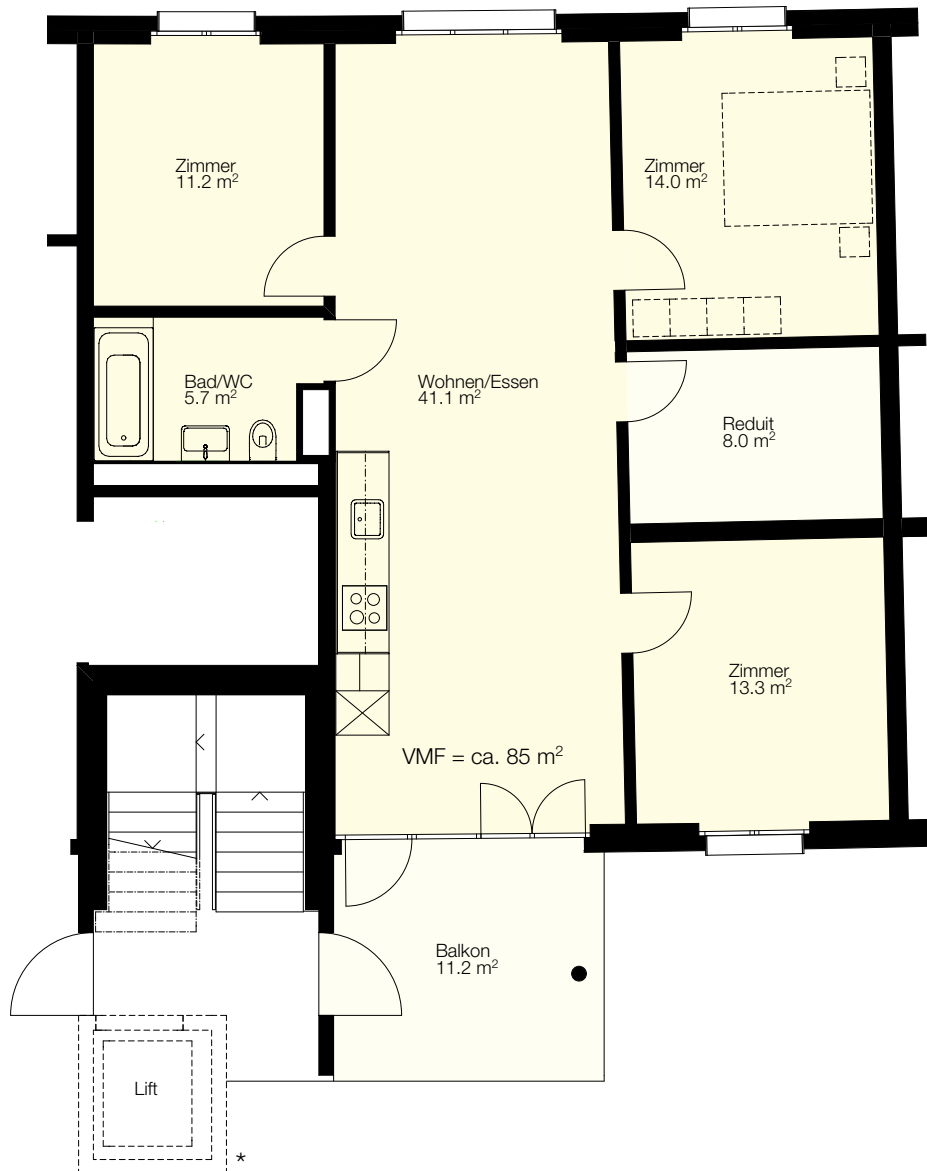

Liegenschaft Wohnüberbauung Oberwis, Dättnauerstrasse, 8406 Winterthur

Häuser Haus 1: Nr. 133, 135, 139 / Haus 4: Nr. 161, 163

Lage Haus 1: EG – 2. OG / Haus 4: EG – 1. OG

Objekt 4.5-Zimmer-Wohnung

Fläche ca. 85 m²

Objekt-Nummer 01.OX02 / 02.OX02 / 04.OX02 / 15.0002 / 16.0002 / 16.0102

Situation

Haus 1

Schnitt

Haus 4

Übersicht

Grundriss
Massstab 1:100

*Lift nur in Haus 1 vorhanden