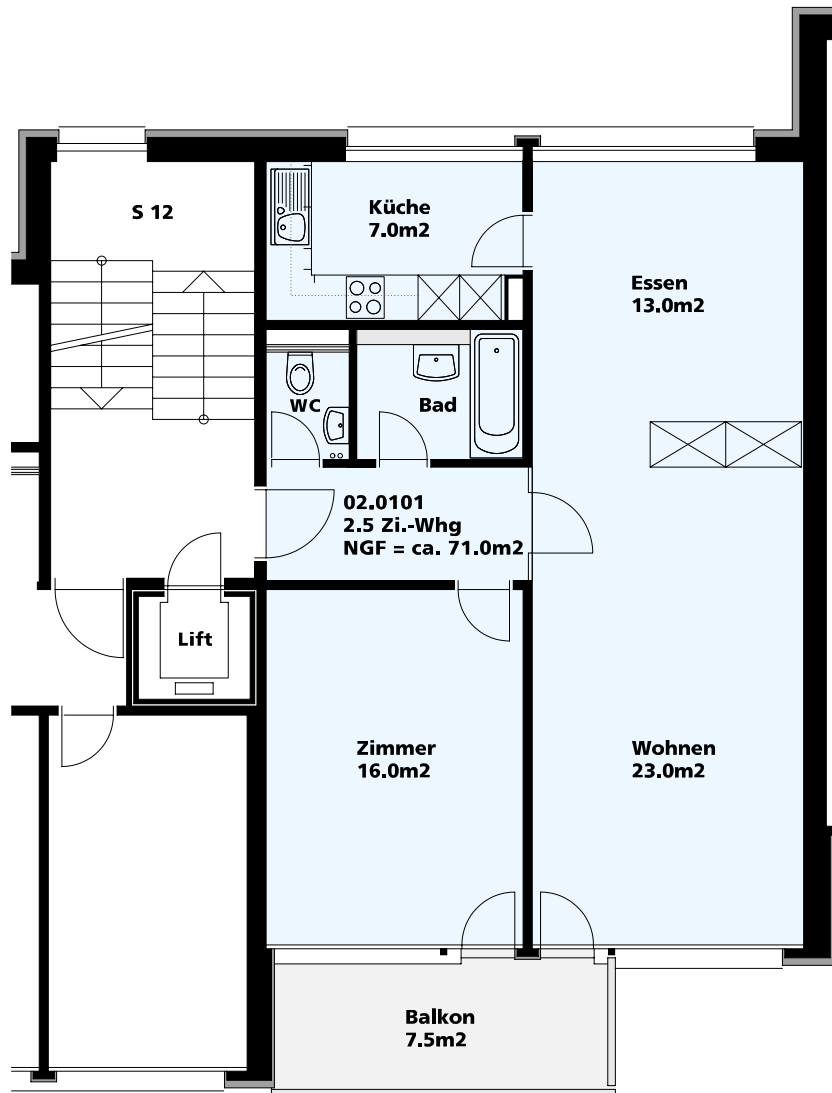

Sihlweidstrasse 12, 8041 Zürich

Obergeschoss 1 Mst. 1:100

Regimo Zürich AG

Hohlstrasse 536, 8048 Zürich
Tel 01 - 438 60 60
Fax 01 - 438 60 70
www.regimo.ch