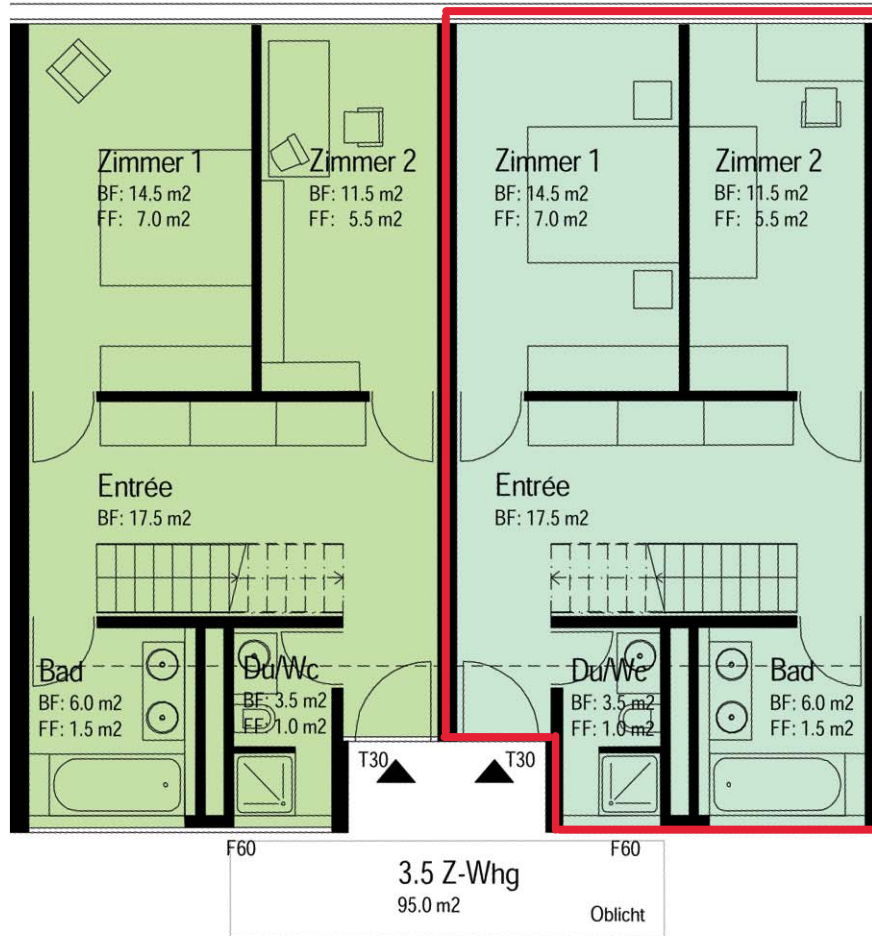

# Längsbau

Wohnung-Nr. 11 bis 17

3 1/2 Zi.-Maisonette im 1./2. OG

BGF 95 m<sup>2</sup>

1. OG

2. OG